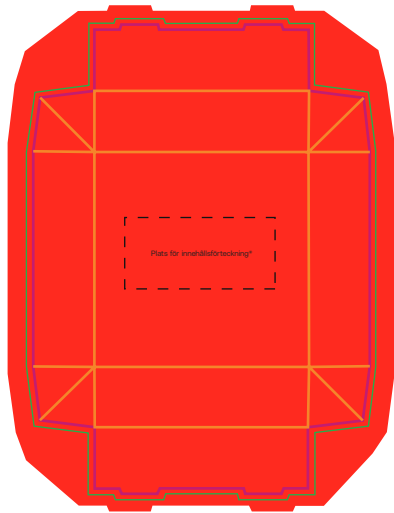

Fall-ut låda

**UTSIDA
LOCK**

**INSIDA
LOCK**

**UTSIDA
ASK**

**INSIDA
ASK**

*Innehållsförteckningen kan flyttas till valfri plats, förutsatt att storleken inte ändras.

Mått på färdig produkt

Bredd: 10,5 cm

Höjd: 10 cm

Stans: 

Bigning: 

Utfall: 

Ordernummer:

Återförsäljare:

Slutkund:

Fall-ut låda

**UTSIDA
LOCK**

**INSIDA
LOCK**

**UTSIDA
ASK**

**INSIDA
ASK**

*Innehållsförteckningen kan flyttas till valfri plats, förutsatt att storleken inte ändras.

Mått på färdig produkt

Bredd: 10,5 cm

Höjd: 10 cm