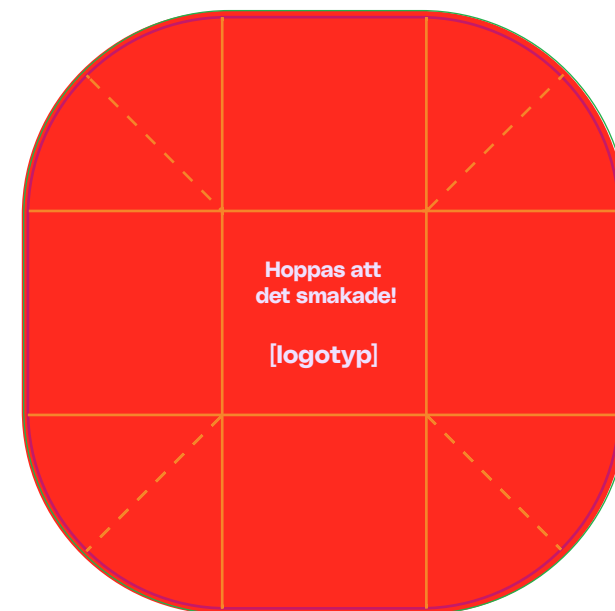

Fall-ut låda

**UTSIDA
LOCK**

**INSIDA
LOCK**

**UTSIDA
ASK**

**INSIDA
ASK**

*Innehållsförteckningen kan flyttas till valfri plats, förutsatt att storleken inte ändras.

Mått på färdig produkt

Bredd: 10,5 cm

Höjd: 10 cm

Stans: 

Bigning: 

Utfall: 

Ordernummer:

Återförsäljare:

Slutkund:

Fall-ut låda

**UTSIDA
LOCK**

**INSIDA
LOCK**

**UTSIDA
ASK**

**INSIDA
ASK**

*Innehållsförteckningen kan flyttas till valfri plats, förutsatt att storleken inte ändras.

Mått på färdig produkt

Bredd: 10,5 cm

Höjd: 10 cm