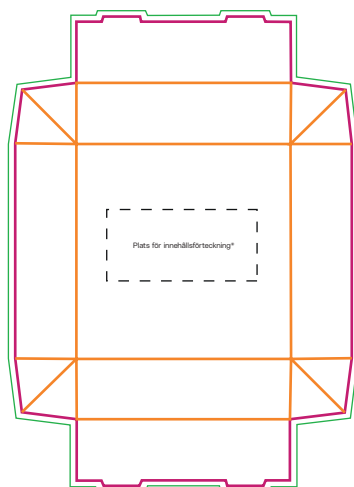

Fall-ut låda

**UTSIDA
LOCK**

**INSIDA
LOCK**

**UTSIDA
ASK**

**INSIDA
ASK**

*Innehållsförteckningen kan flyttas till valfri plats, förutsatt att storleken inte ändras.

Mått på färdig produkt

Bredd: 10,5 cm

Höjd: 10 cm

Stans: 

Bigning: 

Utfall: 

Ordernummer:

Återförsäljare:

Slutkund:

Fall-ut låda

**UTSIDA
LOCK**

**INSIDA
LOCK**

**UTSIDA
ASK**

**INSIDA
ASK**

*Innehållsförteckningen kan flyttas till valfri plats, förutsatt att storleken inte ändras.

Mått på färdig produkt

Bredd: 10,5 cm

Höjd: 10 cm