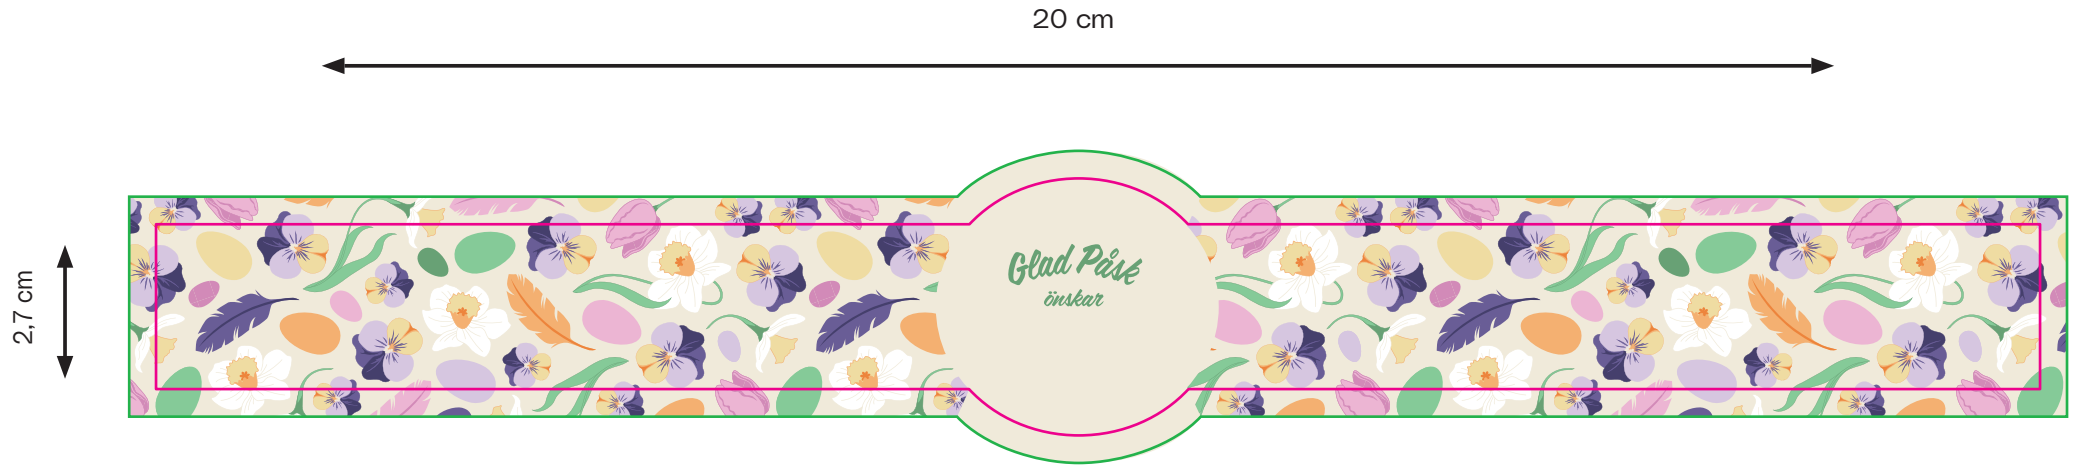

# Banderoll

Värägget

**Mått på banderoll:**

Bredd: 20 cm

Höjd: 2,7 cm

Stans:

Utfallslinjer:

Ordernummer: