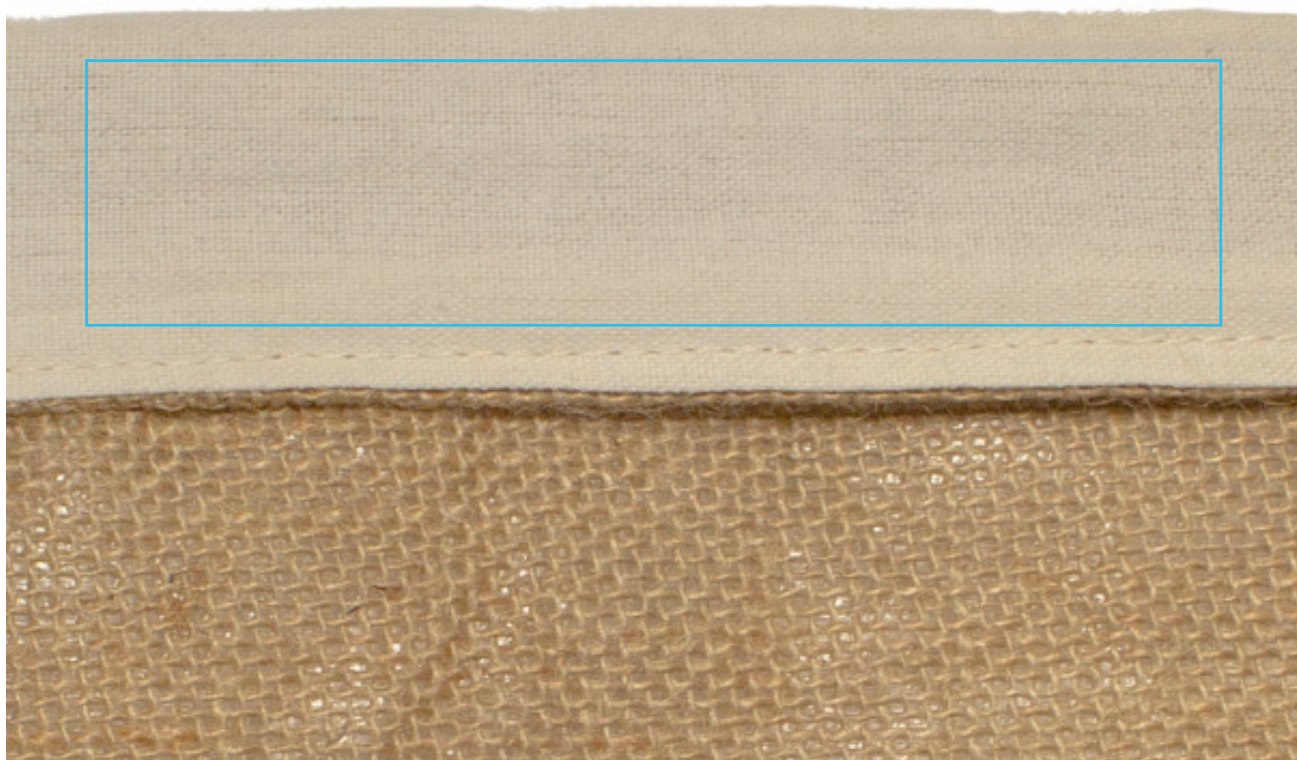

Jutekorg stor

20 cm

22 cm

Mått på färdig produkt:

Bredd: 20 cm

Höjd: 22 cm

Plats för tryck: 

Ordernummer: