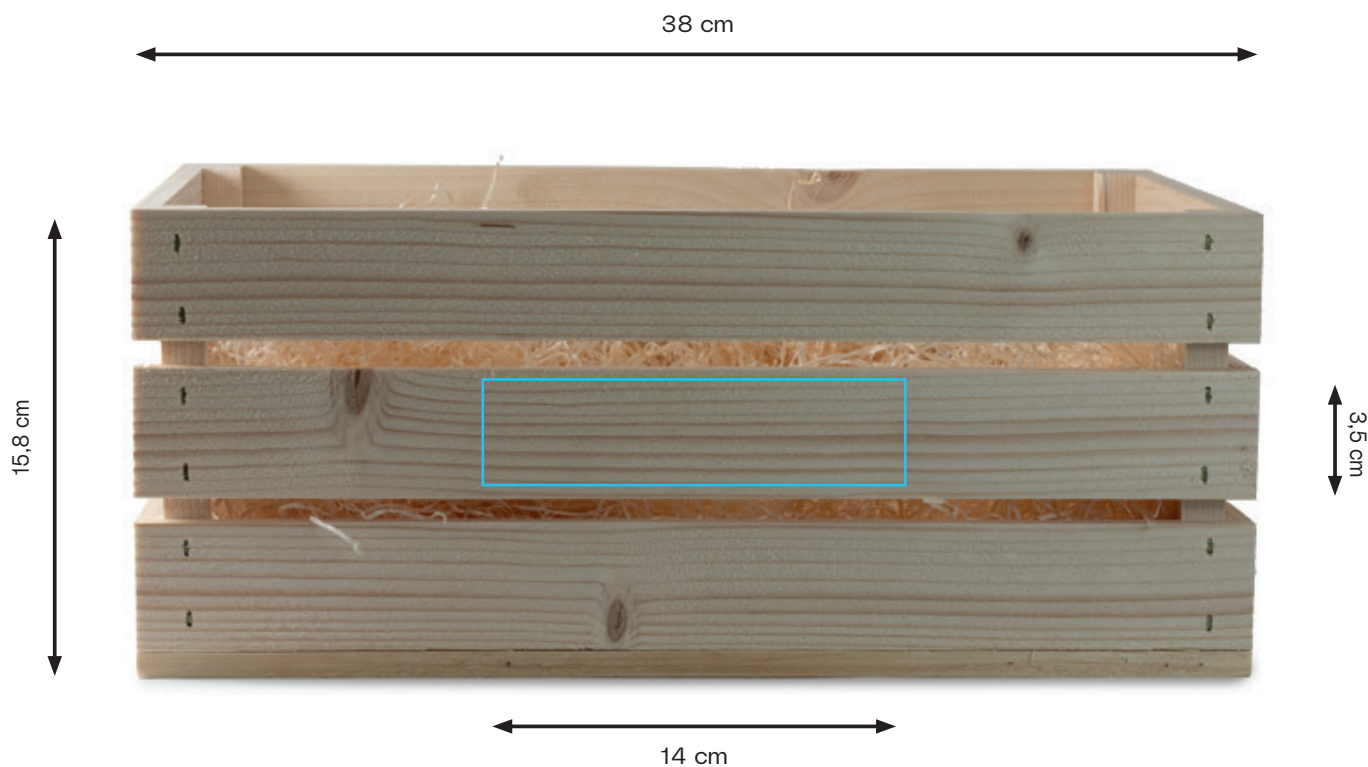

Trälåda

Stora sommarkitet 2026

Mått på färdig produkt:

Bredd: 38 cm

Höjd: 15,8 cm

Djup: 22,7 cm

Plats för logotyp: 

Ordernummer:

Återförsäljare:

Slutkund:

Information

- Trälådan graveras med hjälp av laser.
- Gravyr görs enligt godkänd korrektur. Leverantören ansvarar ej för felaktigheter som förekommer i korrektur godkänd av kunden.