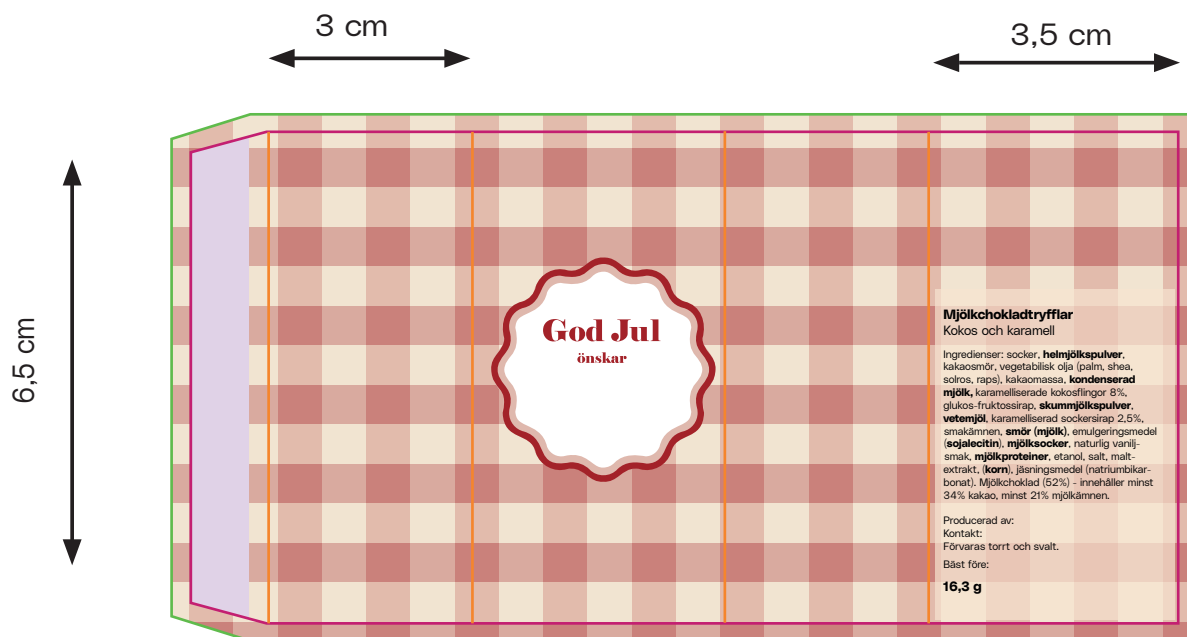

## Mått på färdig produkt:

Bredd: 3,5 cm

Höjd: 6,5 cm

Djup: 3 cm

Stans: 

Bigning: 

Utfall: 

Limyta: 