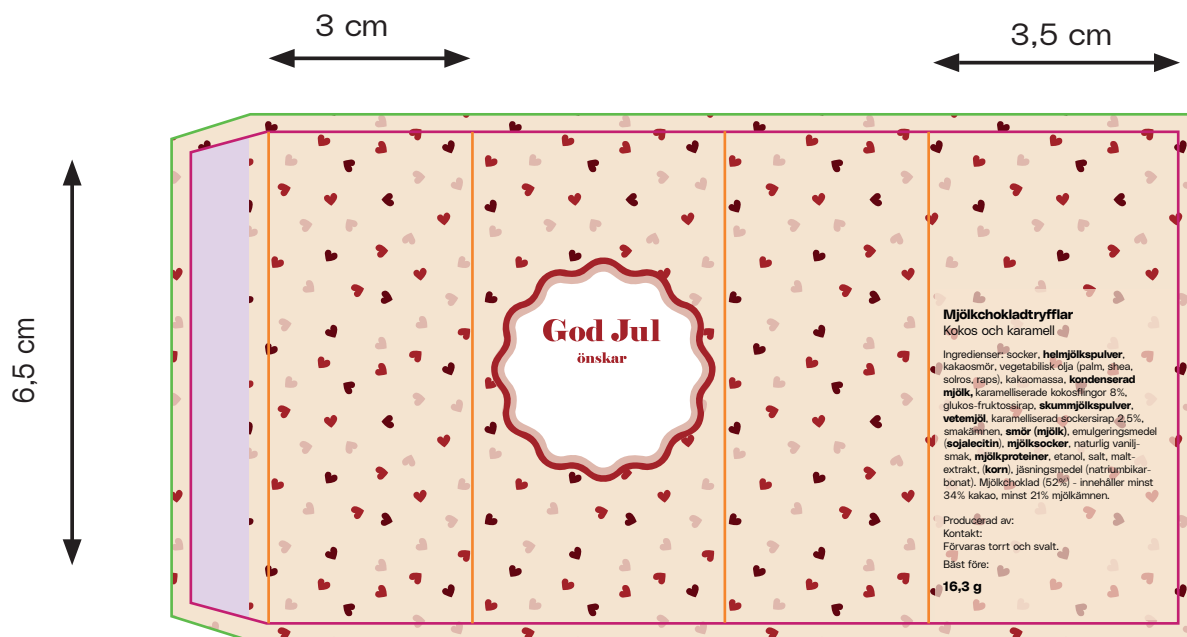

## Mått på färdig produkt:

Bredd: 3,5 cm

Höjd: 6,5 cm

Djup: 3 cm

Stans: 

Bigning: 

Utfall: 

Limyta: 