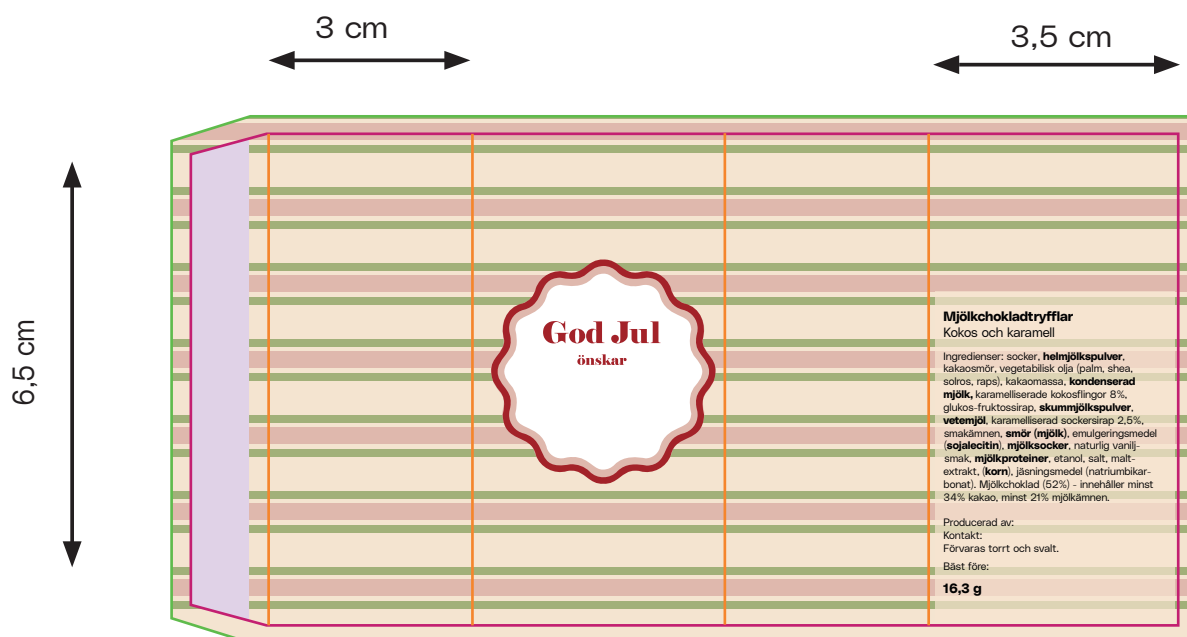

## Mått på färdig produkt:

Bredd: 3,5 cm

Höjd: 6,5 cm

Djup: 3 cm

Stans: 

Bigning: 

Utfall: 

Limyta: 