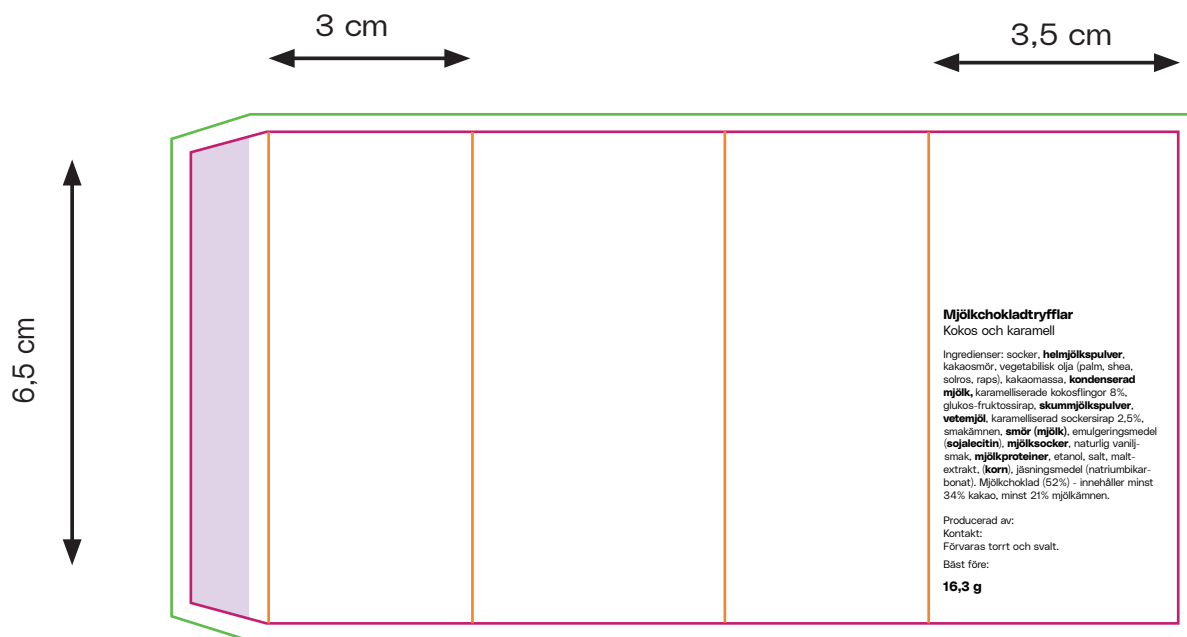

## Mått på färdig produkt:

Bredd: 3,5 cm

Höjd: 6,5 cm

Djup: 3 cm

Stans: 

Bigning: 

Utfall: 

Limyta: 