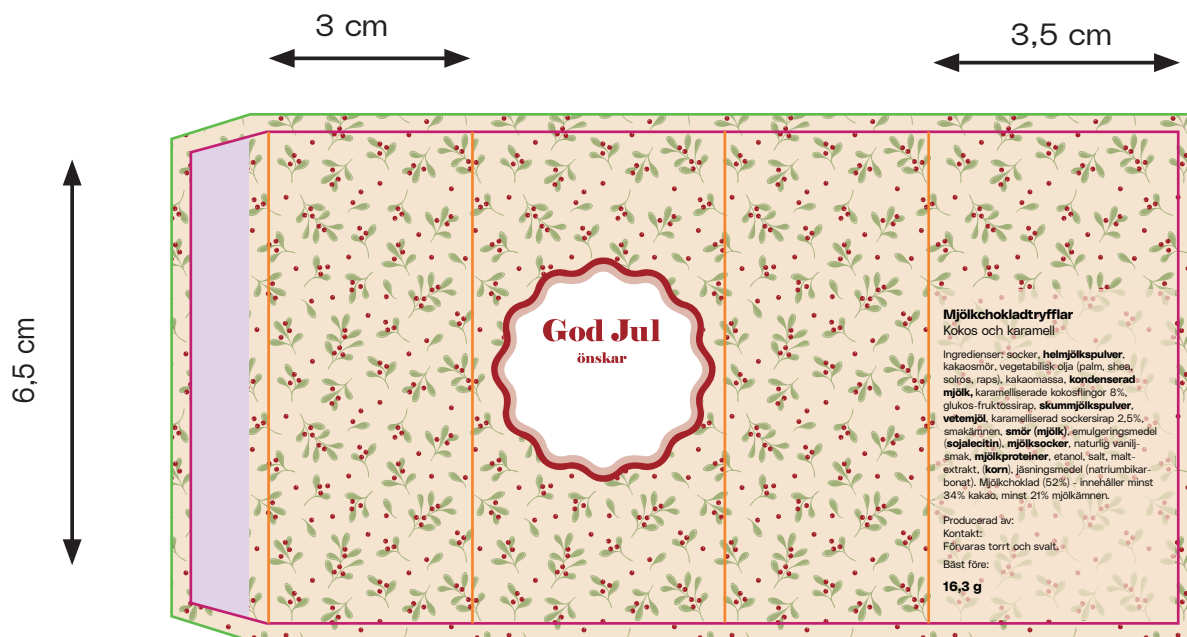

## Mått på färdig produkt:

Bredd: 3,5 cm

Höjd: 6,5 cm

Djup: 3 cm

Stans: 

Bigning: 

Utfall: 

Limyta: 