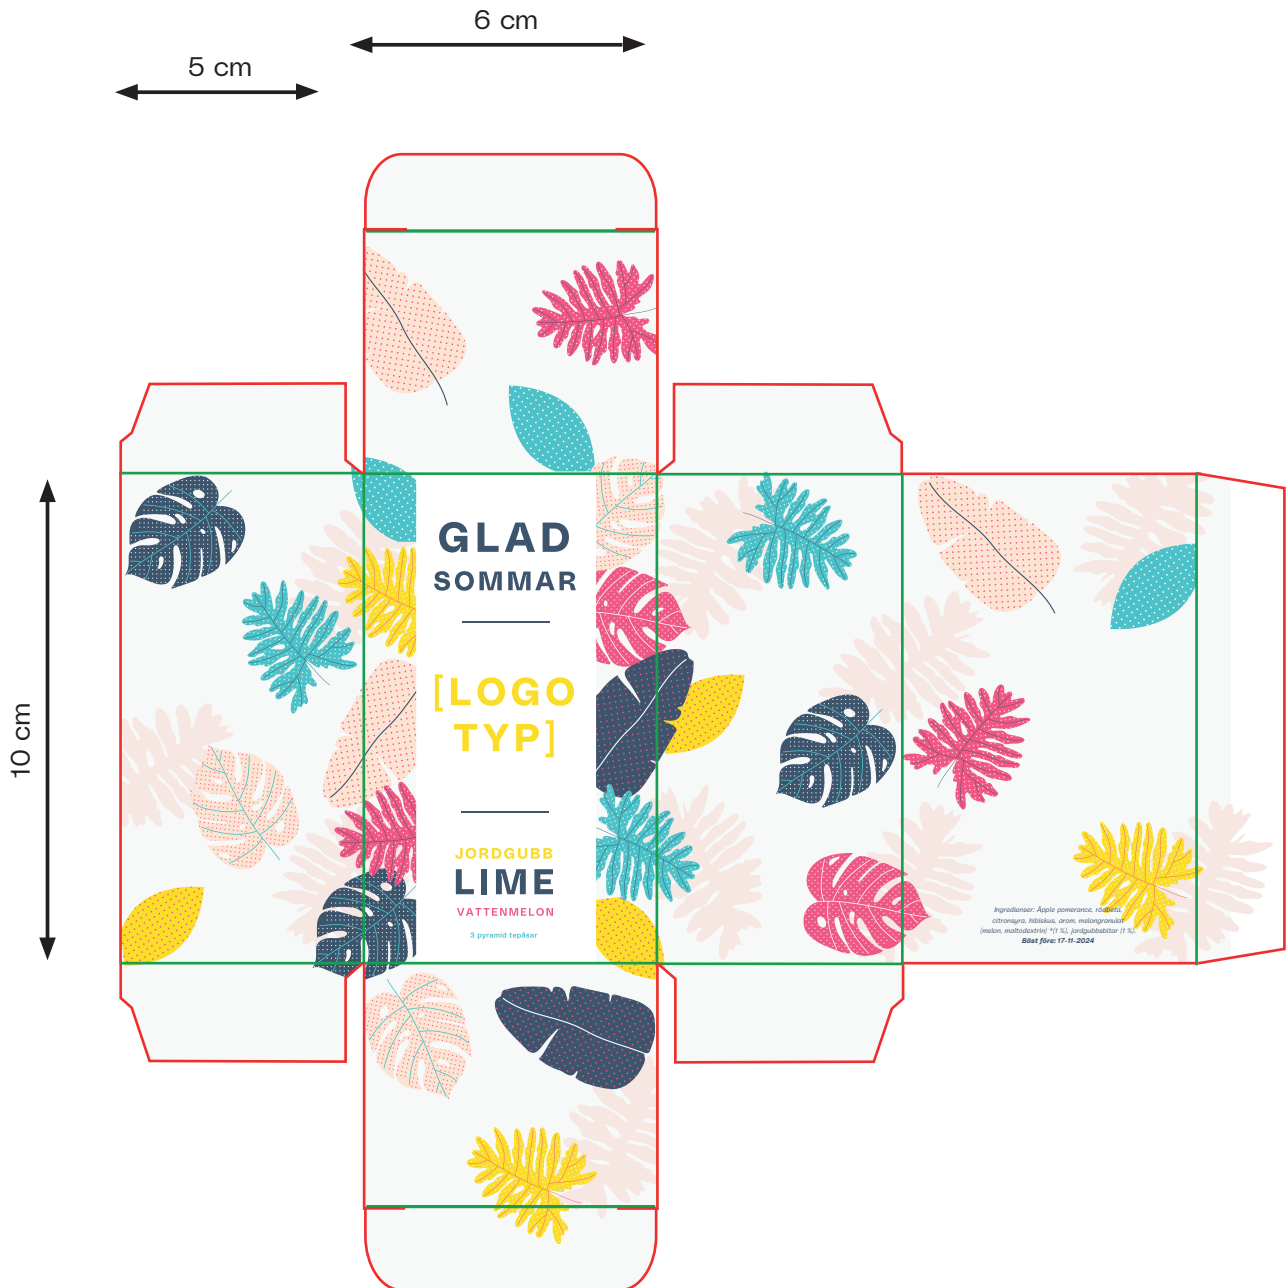

# Ask

Cold Brew

## Mått på färdig produkt:

Bredd: 8,2 cm

Höjd: 13,5 cm

Djup: 4,4 cm

Stans:

Bigning:

Ordernummer:

Återförsäljare: