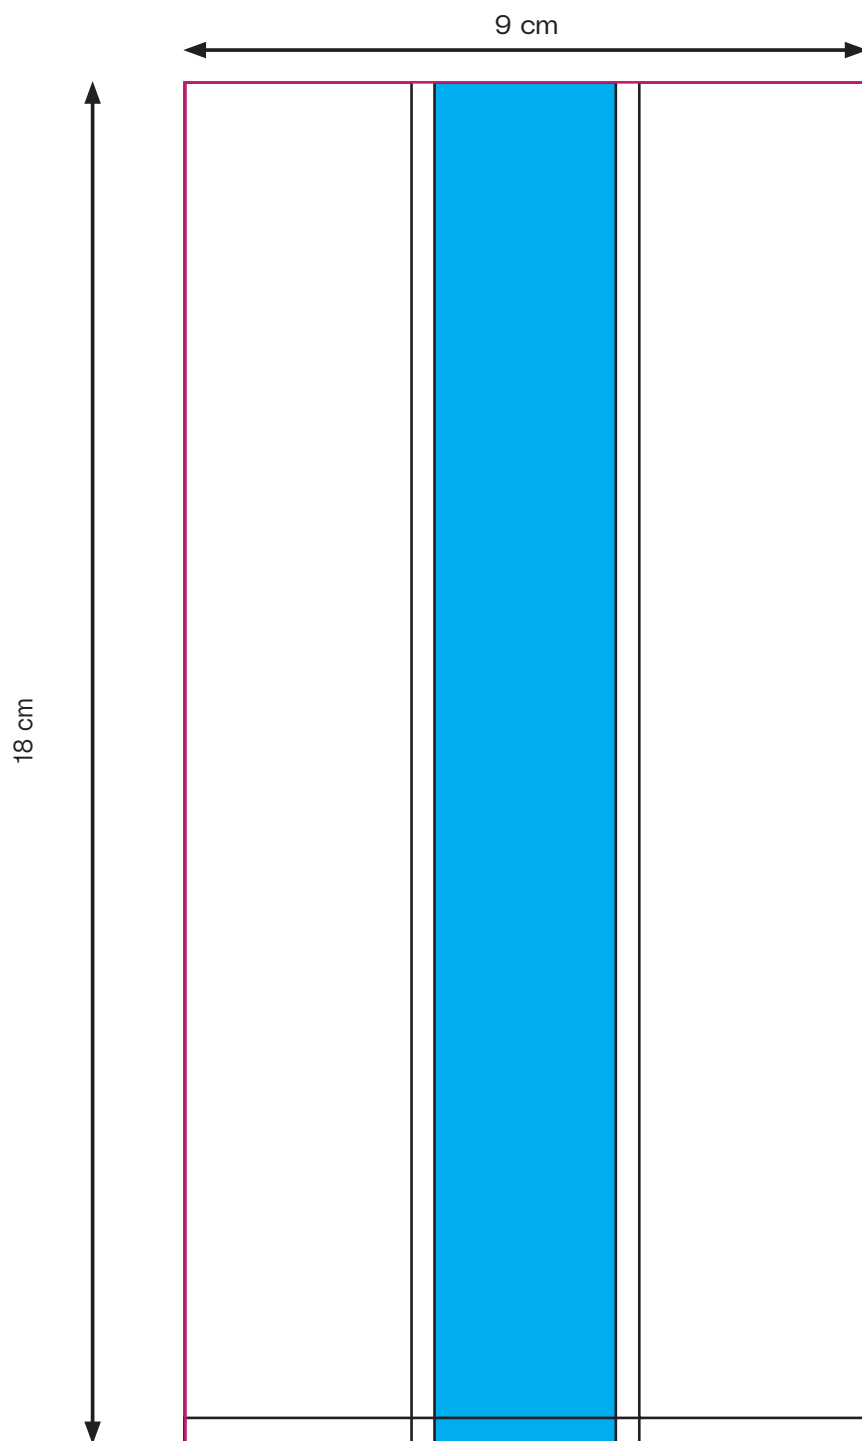

# Karameller och kolor

Twistad 5 g

**Mått på färdig produkt:**

Bredd: 4,7 cm

Höjd: 5,2 cm

Djup: 1,5 cm

Stans:

Tryckyta:

PMS:

PMS:

Ordernummer:

Återförsäljare:

Slutkund:

Observera att logotypen inte alltid hamnar mitt på karamellen/kolan.  
Placera därför gärna minst tre repetitioner på varje ark.