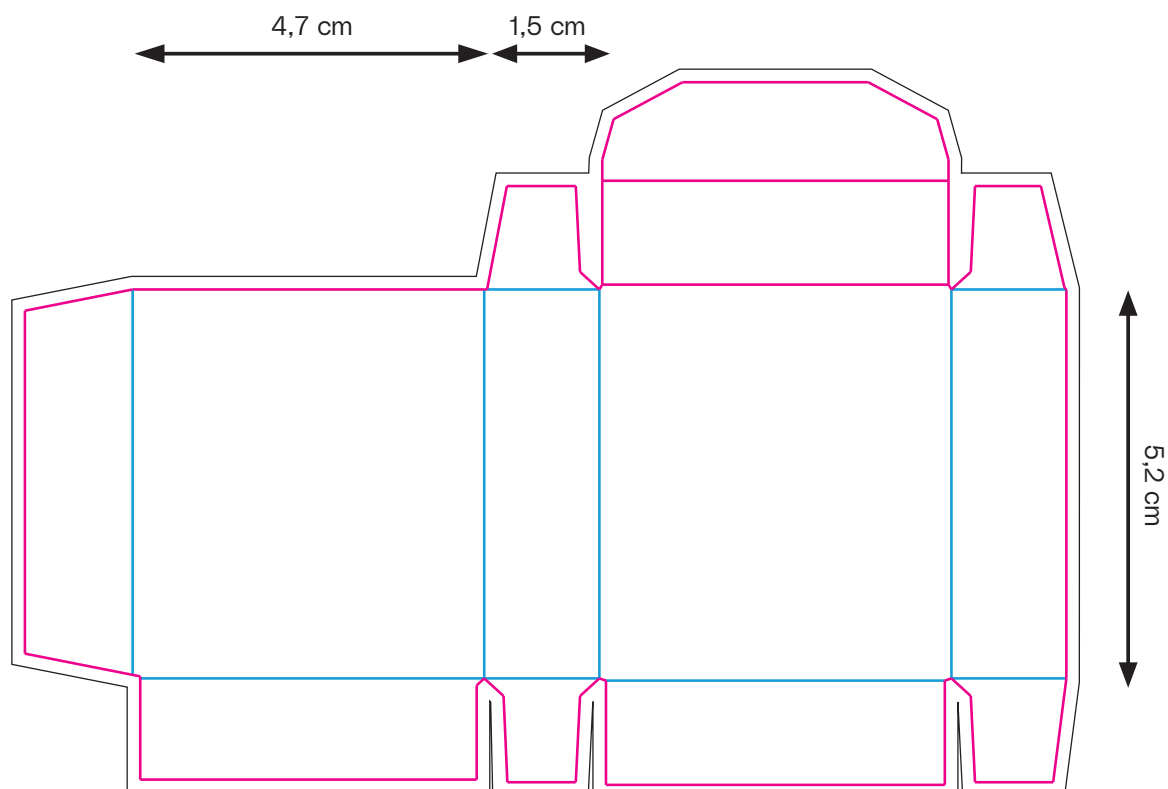

Tablettask

20 g

Stans: CMYK: x, x, x, x
Big: CMYK: x, x, x, x
Utfall: CMYK: x, x, x, x
 CMYK: x, x, x, x

Smak:

Ordernummer:
Återförsäljare:
Slutkund:

Observera

Trycks i CMYK. Färger på slutprodukt kan skilja sig från korrektur med anledning av olikheter i skärm, skärminställningar och skrivare.